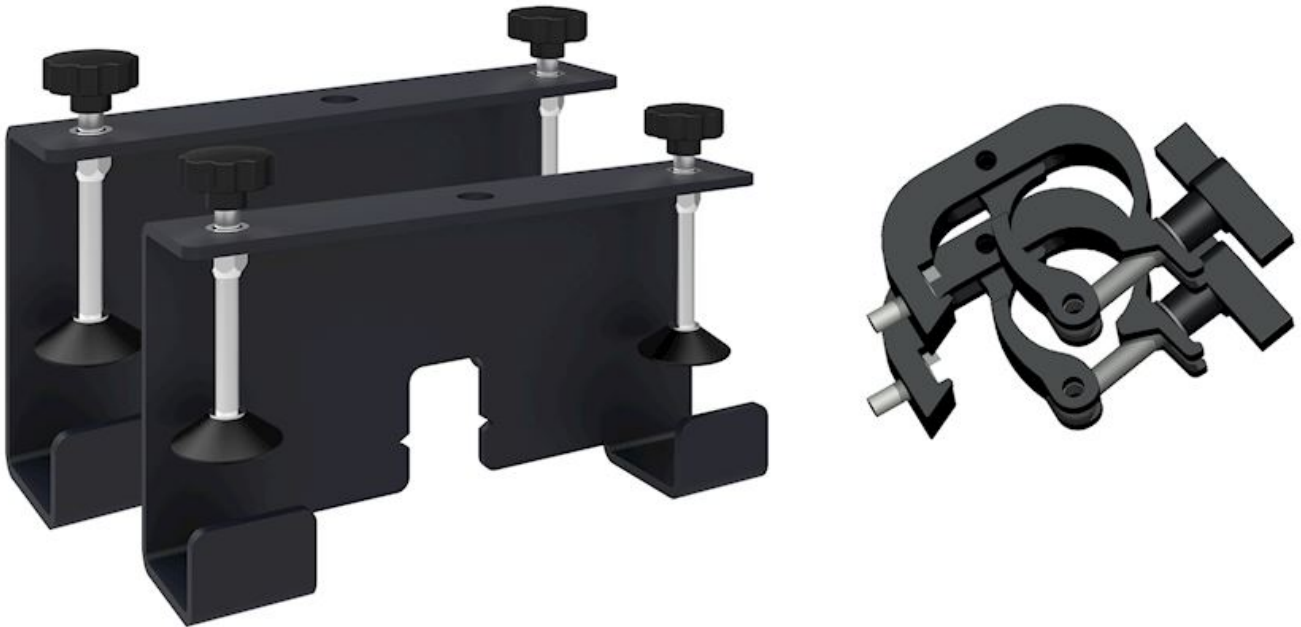

# SFFPROCLAMP

Set de fixation collier robuste pour pont lumière

---

- **Set de fixation collier pour pont lumière avec cage de fixation SFFPRO1/2**
- **2x colliers de fixation robuste inclus**
- **2x fixations pour cage inclus**

Le SFFPROCLAMP est un set de fixation collier robuste pour cages de fixation SFFPRO1 et SFFPRO2. Avec ce collier, vous pouvez facilement monter votre cage de fixation sur pont.

Le set inclut :

2x collier de fixation robuste  
2x fixation pour cage

Adaptation possible pour pont jusqu'à 51mm de diamètre

## Specifications

EAN: 5055387661714, Colour: Black

---