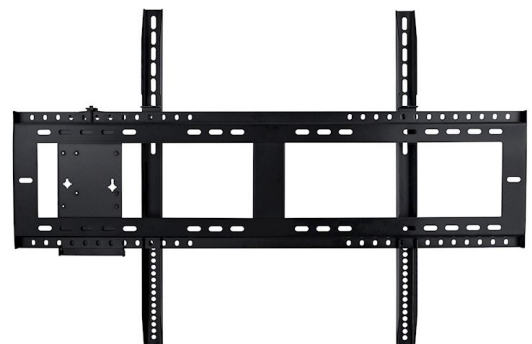

OWMFP01

Support mural conçu pour les Écrans Numériques Interactifs Optoma

- **Support mural conçu pour les Écrans Numériques Interactifs Optoma**
- **Structure renforcée**
- **Comprend une plaque adaptateur VESA pour fixer un mini PC**
- **Compatible avec le support mobile ST01**

Le OWMFP01 est un support mural conçu pour une installation simple et un réglage facile des Écrans Numériques Interactifs Optoma 65'', 75'' et 86''. Il est également compatible avec le support mobile ST01.

Specifications

UPC: 796435 22 074 7, EAN: 5055387662513, Colour: Black

Général

Dimensions (LxPxH)	960 x 650 x 46mm
Poids net	6 kg
Poids brut	6.4 kg