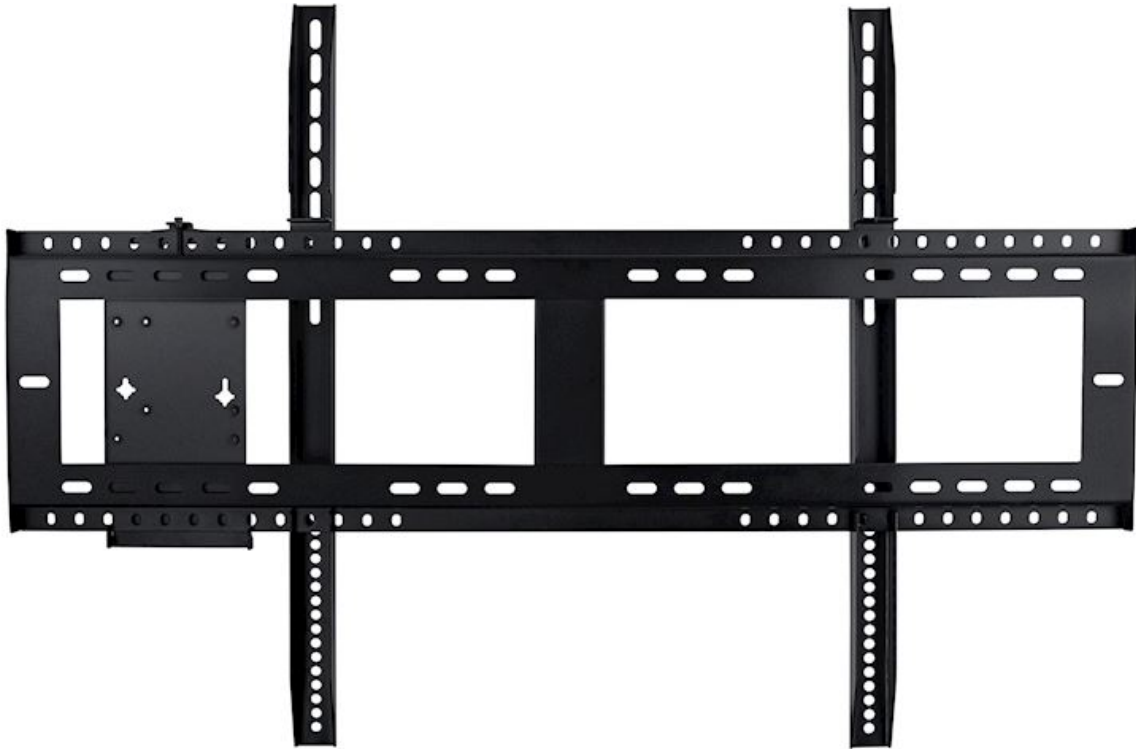

OWMFP01

Support mural conçu pour les Écrans Numériques Interactifs Optoma

- **Support mural conçu pour les Écrans Numériques Interactifs Optoma**
- **Structure renforcée**
- **Comprend une plaque adaptateur VESA pour fixer un mini PC**
- **Compatible avec le support mobile ST01**

Le OWMFP01 est un support mural conçu pour une installation simple et un réglage facile des Écrans Numériques Interactifs Optoma 65'', 75'' et 86''. Il est également compatible avec le support mobile ST01.

Specifications

UPC: 796435 22 074 7, EAN: 5055387662513, Colour: Black

Général

Dimensions (LxPxH)	960 x 650 x 46mm
Poids net	6 kg
Poids brut	6.4 kg