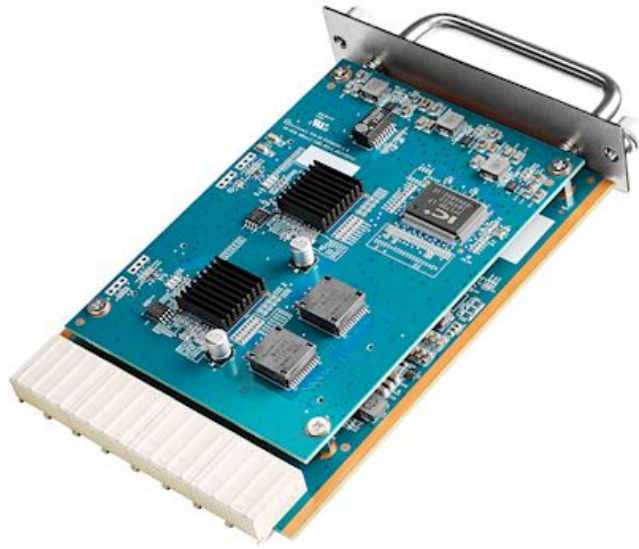

# CRPT-2K

Scheda di espansione 2 canali per CS200T per supportare fino a quattro proiettori in configurazioni blending 1x3, 1x4 e 2x2.

---

Scheda di espansione a due canali