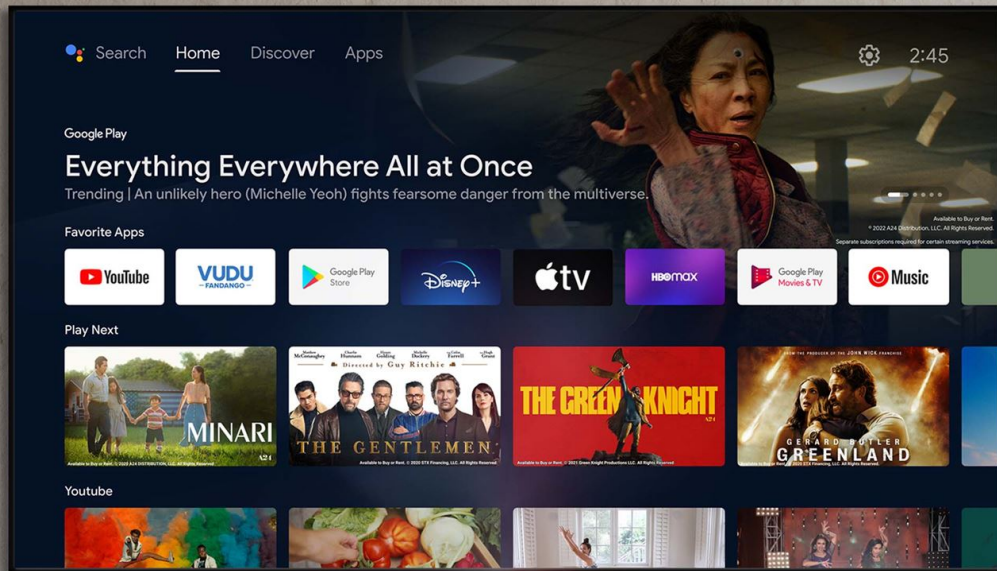

CinemaX D2 Smart

Laser Projektion TV*

- **4K UHD Kinoerlebnis - HDR und HLG kompatibel, 8,3 Millionen Pixeln für scharfe und lebensechte Bilder**
- **Ultrakurzdistanz-Laserprojektor - 100" 4K UHD Bild aus weniger als einem halben Meter Entfernung**
- **Unterhaltungserlebnis mit Android TV™ - Genießen Sie den Zugang zu mehr als 400.000 Filmen, TV-Sendungen, Live-Sport und spielen Sie Musik und Spiele über Streaming-Dienste**
- **Einfache Einrichtung mit Geometriekorrektur - 3x3 Warping-Funktion - Eingebautes 20W-Audio mit eARC Unterstützung**

Smart 4K UHD Ultrakurzdistanz-Laserprojektor

Einfacher Zugriff auf alles, was Sie sehen möchten.

Vereinfachen Sie Ihr Unterhaltungserlebnis mit Android TV™ auf dem Ultrakurzdistanz-Laserprojektor CinemaX D2 Smart. Genießen Sie

den Zugriff auf mehr als 400.000 Filme, Fernsehserien, Live-Sport, Musik und Spiele über Streaming-Dienste und passen Sie Ihren Startbildschirm nach Ihren Bedürfnissen an. Legen Sie die letzte Folge in die Warteschlange, machen Sie dort weiter, wo Sie aufgehört haben, oder empfehlen Sie im Handumdrehen zu einer neuen Sendung in Ihrer bevorzugten App.