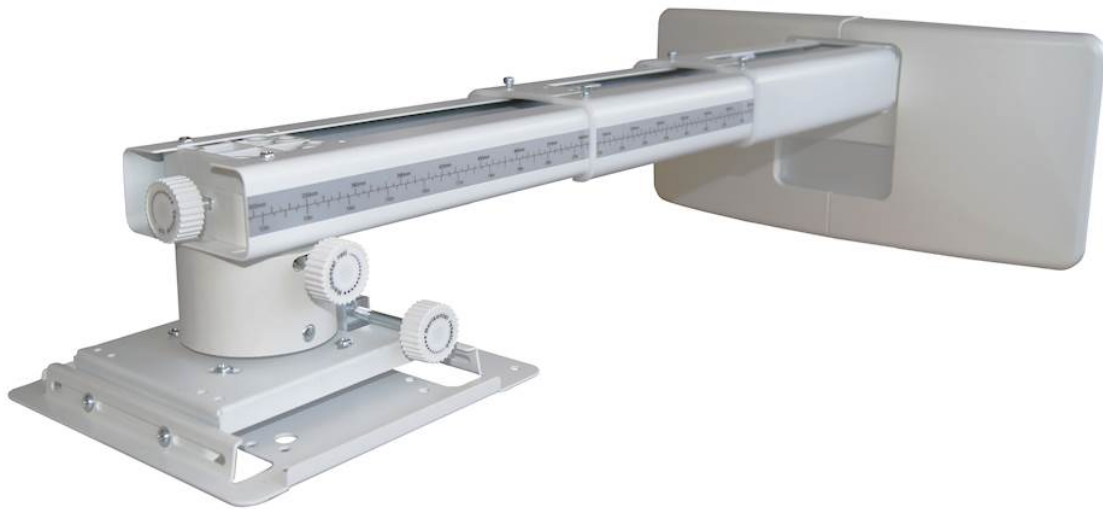

OWM3000

Supporto per proiettore a focale ultra corta

- **Braccio telescopico compatto**
- **Facile da installare - regolabile**
- **Gestione dei cavi**
- **Compatibile con le pareti a prigionieri**

Progettato per proiettori Optoma ultra short throw, questo supporto compatto facile da installare è dotato di braccio regolabile e piastra di montaggio di alta qualità. Perfetto per l'installazione con una lavagna in ambito educativo o aziendale.

Specifications

EAN: 5055387645530, Colour: White

Generale

Dimensioni	448 x 407 x 210
Inclinazione	5°
Rollio	5°
Imbardata	5°
Regolabile	+/-30mm horizontal shift, +/-40mm vertical shift
Contenuto della confezione	Manuale utente Accessori (viti, rondelle, bracci estensibili e chiavi a brugola)
Copertura	407 - 822mm
Peso netto	5 kg
Peso lordo	6 kg