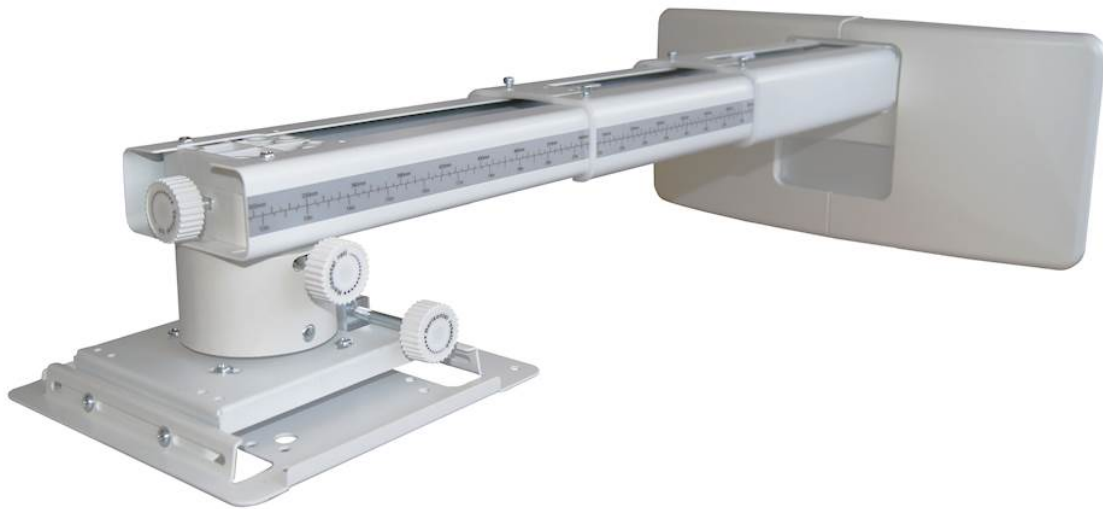

# OWM3000

Soporte para proyector de tiro ultra corto

---

- **Brazo telescópico compacto**
- **Fácil de instalar – ajustable**
- **Gestión del cableado**
- **Compatible con paredes de pladur**

Soporte para proyector de tiro ultra corto

## Specifications

EAN: 5055387645530, Colour: White

---

### General

<b>Dimensões (C x L x A)</b>	17.64" x 16.02" x 8.27"
<b>Pitch Degrees</b>	5°
<b>Roll Degrees</b>	5°
<b>Yaw Degrees</b>	5°
<b>Adjustable</b>	+/-30mm horizontal shift, +/-40mm vertical shift
<b>Conteúdo da caixa</b>	Manual de usuario Bolsa de accesorios (tornillos inc, arandelas, brazos de extensión y llaves Allen)
<b>Rango de extensión</b>	407 - 822mm
<b>Net weight</b>	11.02 lbs
<b>Gross weight</b>	13.23 lbs