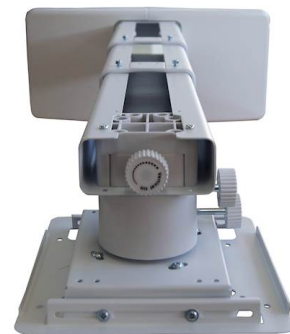

# OWM3000

Soporte para proyector de tiro ultra corto

---

- **Brazo telescópico compacto**
- **Fácil de instalar – ajustable**
- **Gestión del cableado**
- **Compatible con paredes de pladur**

Soporte para proyector de tiro ultra corto

## Specifications

EAN: 5055387645530, Colour: White

---

### General

<b>Dimensões (C x L x A)</b>	17.64" x 16.02" x 8.27"
<b>Pitch Degrees</b>	5°
<b>Roll Degrees</b>	5°
<b>Yaw Degrees</b>	5°
<b>Adjustable</b>	+/-30mm horizontal shift, +/-40mm vertical shift
<b>Conteúdo da caixa</b>	Manual de usuario Bolsa de accesorios (tornillos inc, arandelas, brazos de extensión y llaves Allen)
<b>Rango de extensión</b>	407 - 822mm
<b>Net weight</b>	11.02 lbs
<b>Gross weight</b>	13.23 lbs